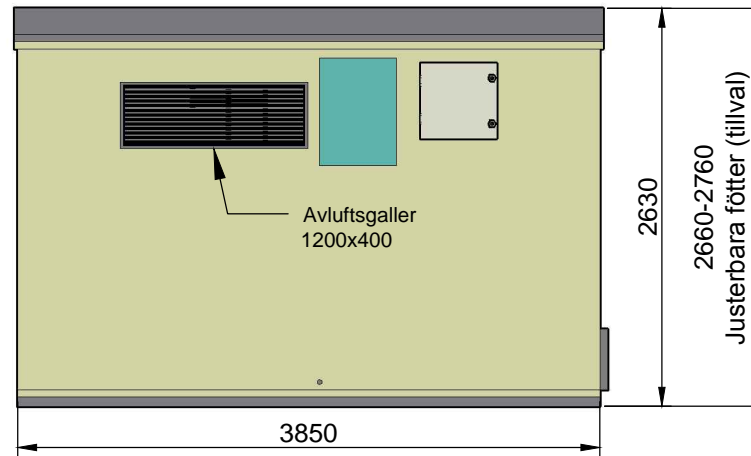

**Vy högersida**

TL: 600x400  
FL: 600x400

**Vy framsida**

**Vy vänstersida**

**Vy baksida**

GENERELL TOLERANS SS ISO 2768-1	KLASS c	Officiell		DATUM 2013-06-24	
VYPLACERING 	Översiktsritning Zize 08t-R-S-E Zize Utomhusaggregat		ANSVARIG CHa		
<b>VoltAir System</b> LUFTREHANDLING		UPPDRAG	RITAD/KONSTRUERAD AV JHa	HANDLÄGGARE	NUMMER
				BET a	