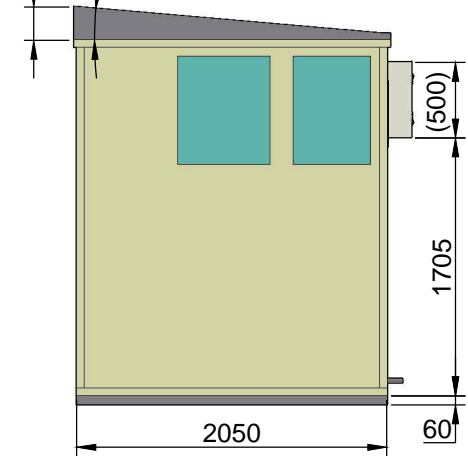

**Vy högersida**

TL: 600x400  
FL: 600x400

**Vy framsida**

**Vy vänstersida**

**Vy baksida**

GENERELL TOLERANS SS ISO 2768-1	KLASS c	Officiell		DATUM 2013-06-24	
VYPLACERING 	Översiktsritning Zize 08t-R-S-E Zize Utomhusaggregat		ANSVARIG CHa		
<b>VoltAir System</b> LUFTREHANDLING		UPPDRAG	RITAD/KONSTRUERAD AV JHa	HANDLÄGGARE	NUMMER
				BET a	